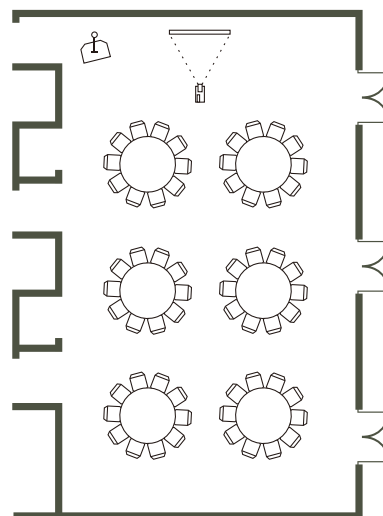

中宴会場 北野 / Kitano

コの字 Meeting | 24名

中宴会場 摩耶 / Maya

U字シェイプ U Shape | 30名

シェラトンアネックス アイランド / Island

丸テーブル Discussion | 60名

シェラトンアネックス アイランド / Island

スクール Classroom | 56名

スクール+シアター Classroom + Theater | 72名 + 160名

シェラトンアネックス オーシャン / Ocean