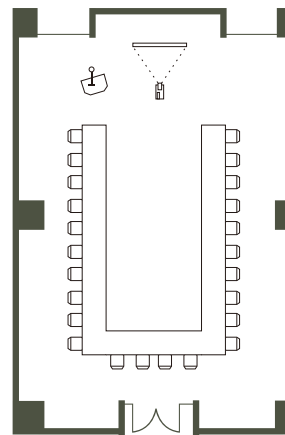

中宴会場 北野 / Kitano

コの字 Meeting | 24名

中宴会場 摩耶 / Maya

U字シェイプ U Shape | 30名

シェラトンアネックス アイランド / Island

丸テーブル Discussion | 60名

シェラトンアネックス アイランド / Island

スクール Classroom | 56名

スクール+シアター Classroom + Theater | 72名 + 160名

シェラトンアネックス オーシャン / Ocean