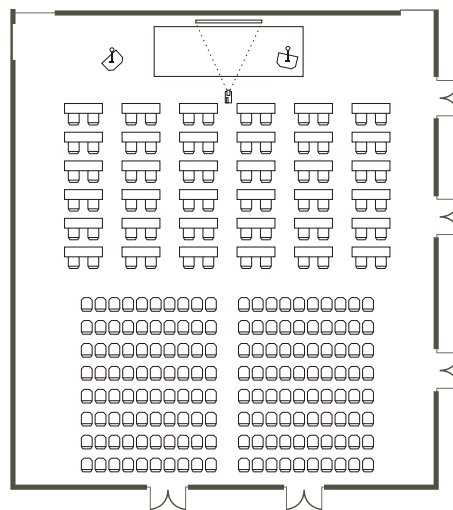

中宴会場 北野 / Kitano

コの字 Meeting | 24名

中宴会場 摩耶 / Maya

U字シェイプ U Shape | 30名

シェラトンアネックス アイランド / Island

丸テーブル Discussion | 60名

シェラトンアネックス アイランド / Island

スクール Classroom | 56名

スクール+シアター Classroom + Theater | 72名 + 160名

シェラトンアネックス オーシャン / Ocean