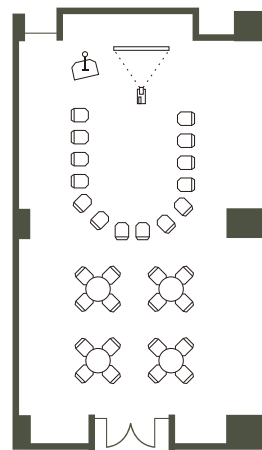

中宴会場 北野 / Kitano

コの字 Meeting | 24名

中宴会場 摩耶 / Maya

U字シェイプ U Shape | 30名

シェラトンアネックス アイランド / Island

丸テーブル Discussion | 60名

シェラトンアネックス アイランド / Island

スクール Classroom | 56名

スクール+シアター Classroom + Theater | 72名 + 160名

シェラトンアネックス オーシャン / Ocean