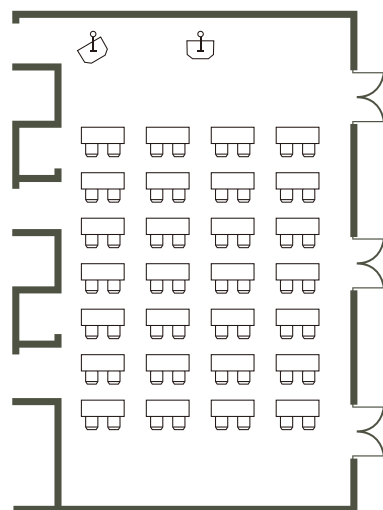

中宴会場 北野 / Kitano

コの字 Meeting | 24名

中宴会場 摩耶 / Maya

U字シェイプ U Shape | 30名

シェラトンアネックス アイランド / Island

丸テーブル Discussion | 60名

シェラトンアネックス アイランド / Island

スクール Classroom | 56名

スクール+シアター Classroom + Theater | 72名 + 160名

シェラトンアネックス オーシャン / Ocean