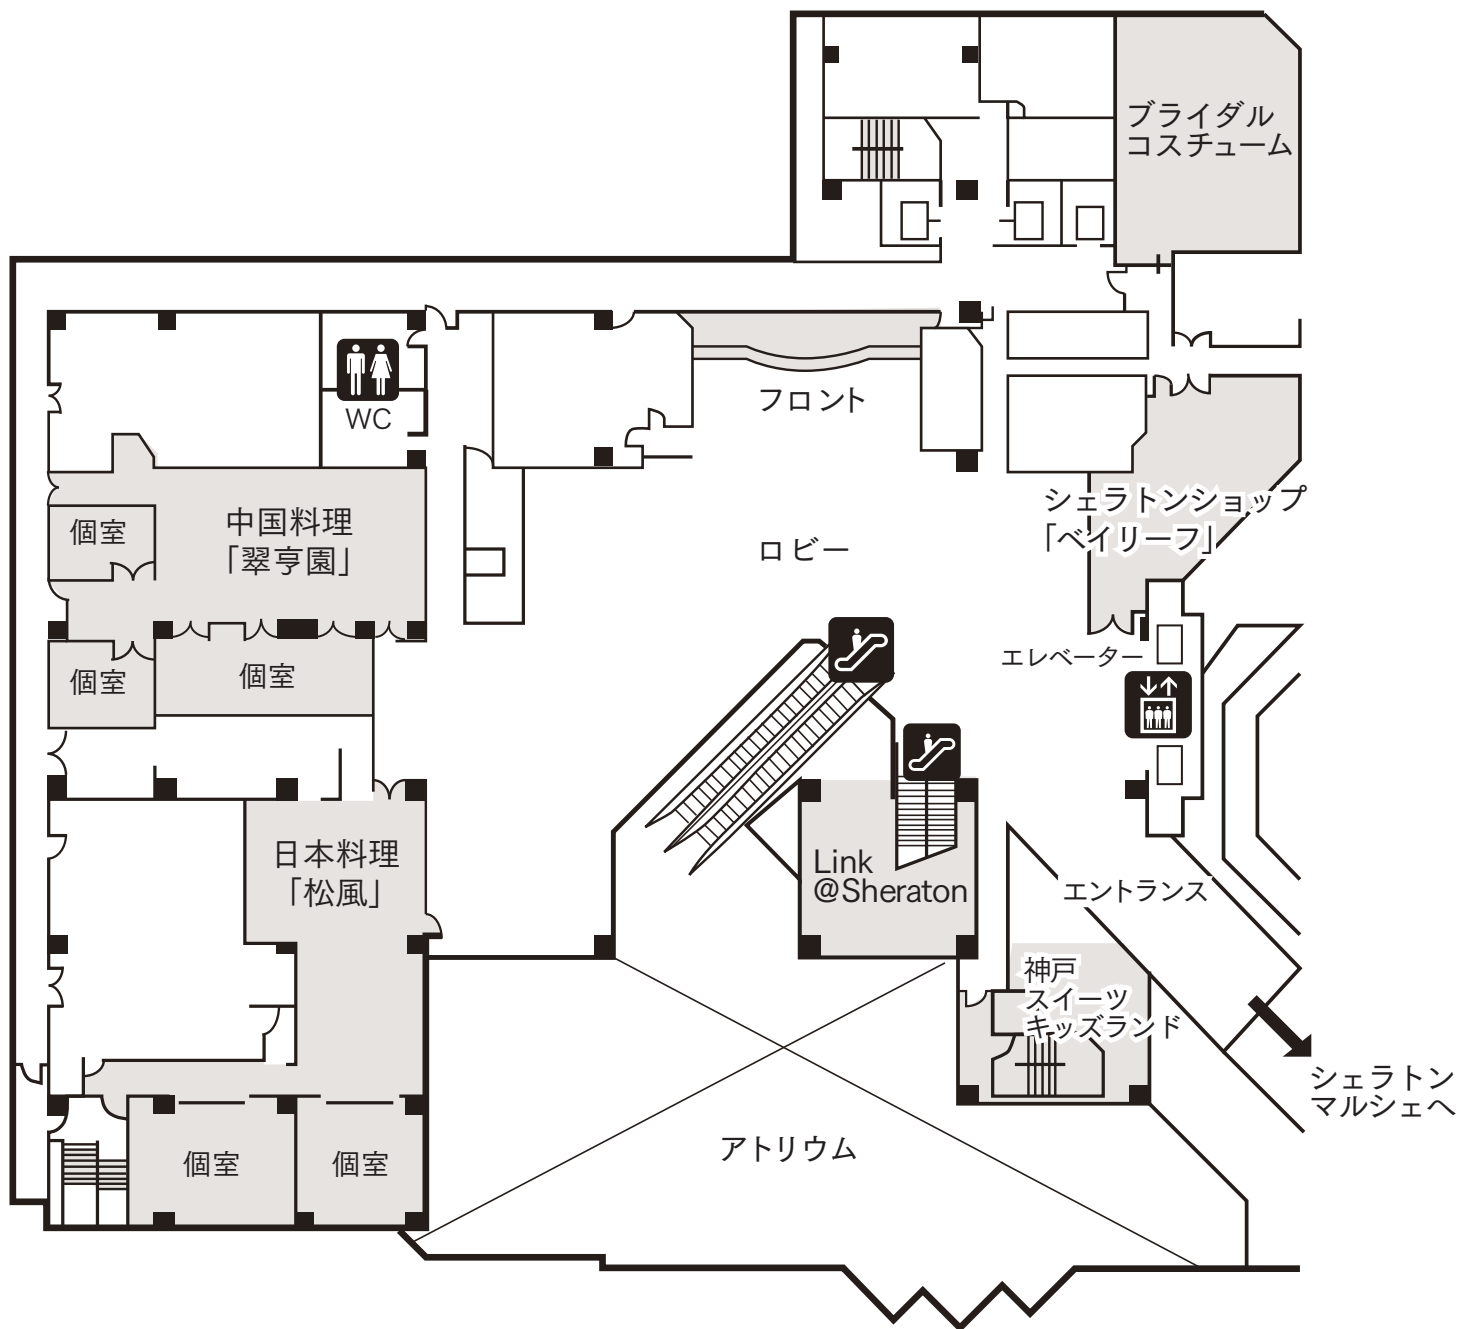

# 1F フロアマップ

搬入・搬出口

P 出口

P 入口

正面玄関

スポーツパブ  
「アリーナ」

ブライダルサロン

エレベーター

バー「テラ」

エントランス  
ホール

LWC

テラスレストラン「ガーデンカフェ」

# 2F フロアマップ

シティモール

# 4F フロアマップ

ホテル本館

ホテル "アネックス"