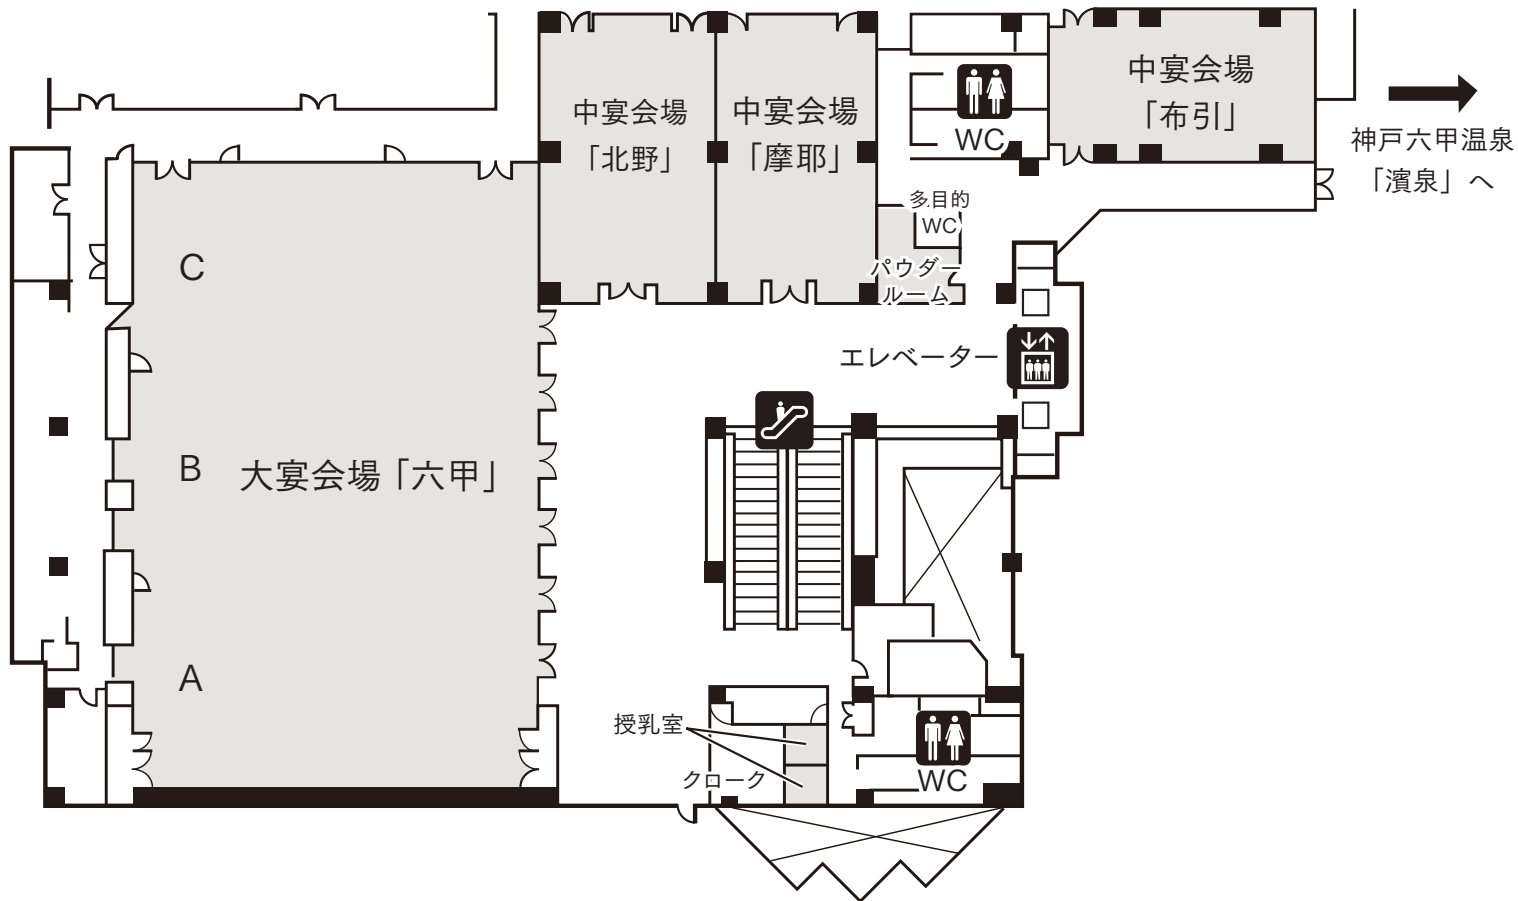

# 1F フロアマップ

搬入・搬出口

P 出口

P 入口

正面玄関

スポーツパブ  
「アリーナ」

ブライダルサロン

エレベーター

バー「テラ」

エントランス  
ホール

LWC

テラスレストラン「ガーデンカフェ」

# 2F フロアマップ

シティモール

# 4F フロアマップ

ホテル本館

ホテル "アネックス"